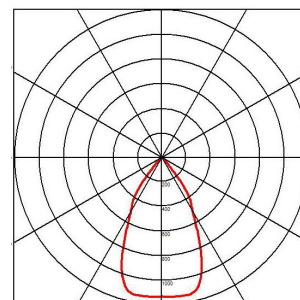

DELQ 240

LED Einbauleuchte, Lichtverteilung symmetrisch, Rahmen und Gehäuse aus Polycarbonat pulverbeschichtet, Passive Kühlung aus Aluminium, Innenliegende Polycarbonat Abdeckung, Reflektor 56° in Polycarbonat-Optik pulverbeschichtet schwarz UGR<19, Treiber nicht dimmbar separat mit Verbindungsleitung, Werkzeugloser Einbau mit Klappfedern, Farbe weiß RAL 9016

Maße

Außendurchmesser	240x240mm
Deckenausschnitt	220x220mm
Einbautiefe	130mm

www.sauerland-lichttechnik.de