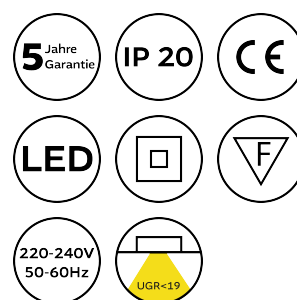

DELQ 240

LED Einbauleuchte, Lichtverteilung symmetrisch, Rahmen und Gehäuse aus Polycarbonat pulverbeschichtet, Passive Kühlung aus Aluminium, Innenliegende Polycarbonat Abdeckung, Reflektor 56° in Polycarbonat-Optik pulverbeschichtet schwarz UGR<19, Treiber nicht dimmbar separat mit Verbindungsleitung, Werkzeugloser Einbau mit Klappfedern, Farbe weiß RAL 9016

Optional: Treiber Dali dimmbar, Reflektor 15 oder 30°, Lichtfarbe 2700k, Farbwiedergabe CRI>90, Akkupack 1h und 3h, Farbe weiß/weiß und schwarz/schwarz

Bestückungen

						Artikelnummer
8 W	1250lm	3000K	CRI>80	D	L90/B10 50.000h	05.02403080085.5631
8 W	1350lm	4000k	CRI>80	C	L90/B10 50.000h	05.02404080085.5631
11 W	1750lm	3000K	CRI>80	D	L90/B10 50.000h	05.02403080115.5631
11 W	1850lm	4000k	CRI>80	C	L90/B10 50.000h	05.02404080115.5631
16 W	2450lm	3000K	CRI>80	D	L90/B10 50.000h	05.02403080165.5631
16 W	2550lm	4000k	CRI>80	D	L90/B10 50.000h	05.02404080165.5631
24 W	3300lm	3000K	CRI>80	D	L90/B10 50.000h	05.02403080245.5631
24 W	3400lm	4000k	CRI>80	D	L90/B10 50.000h	05.02404080245.5631
32 W	4100lm	3000K	CRI>80	E	L90/B10 50.000h	05.02403080325.5631
32 W	4200lm	4000k	CRI>80	E	L90/B10 50.000h	05.02404080325.5631
37 W	4700lm	3000K	CRI>80	E	L90/B10 50.000h	05.02403080375.5631
37 W	4800lm	4000k	CRI>80	E	L90/B10 50.000h	05.02404080375.5631

Maße

Außendurchmesser	240x240mm
Deckenausschnitt	220x220mm
Einbautiefe	130mm

www.sauerland-lichttechnik.de